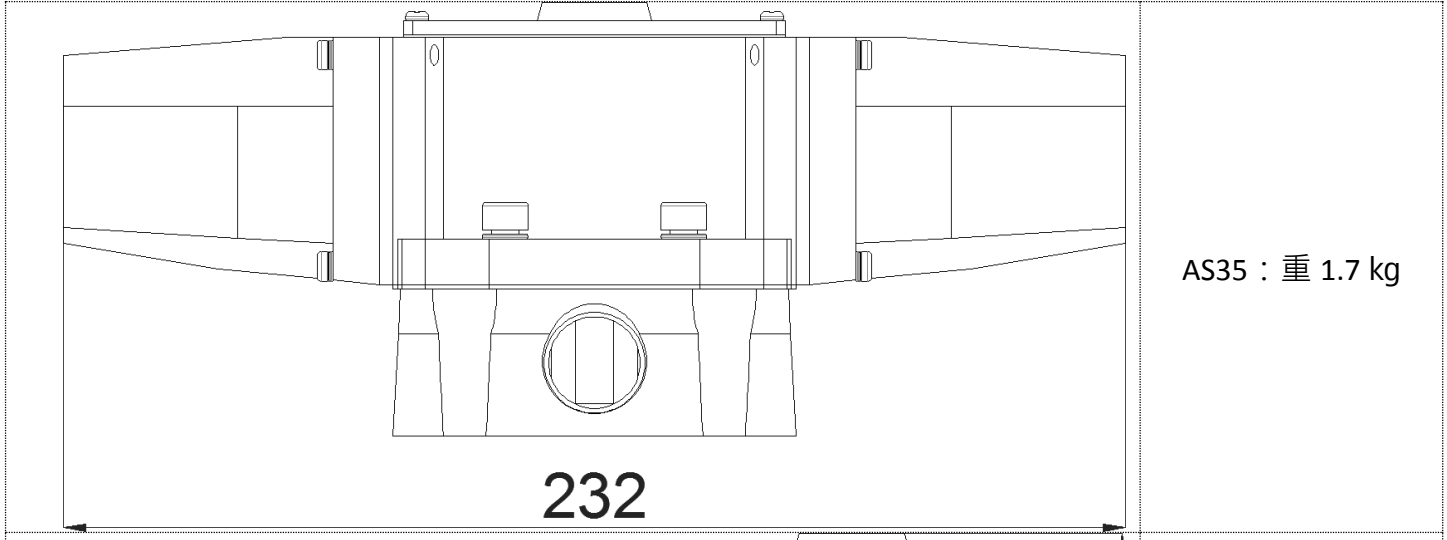

直動式空壓電磁閥 長度重量表

AD15 : 重 1.4 kg

AD25 : 重 1.8 kg

AD35 : 重 1.8 kg

AD 側面示意圖

AS15 : 重 1.3

AS25 : 重 1.7 kg

AS35 : 重 1.7 kg

232

AS 側面示意圖

95

81