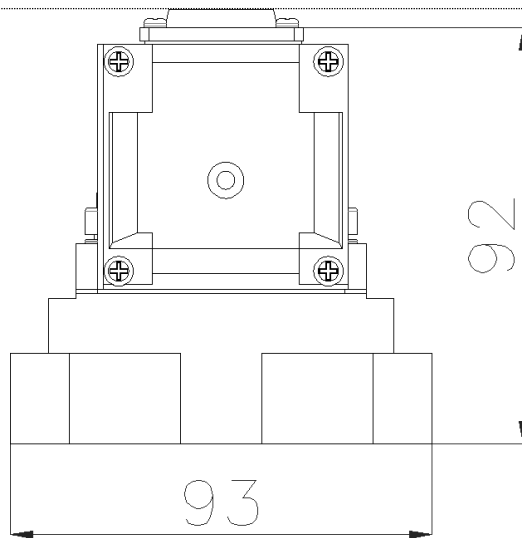

直動式空壓電磁閥 長度重量表

AD15 : 重 1.4 kg

AD25 : 重 1.8 kg

AD35 : 重 1.8 kg

AD 側面示意圖

AS15 : 重 1.3

AS25 : 重 1.7 kg

AS35 : 重 1.7 kg

232

AS 側面示意圖

95

81