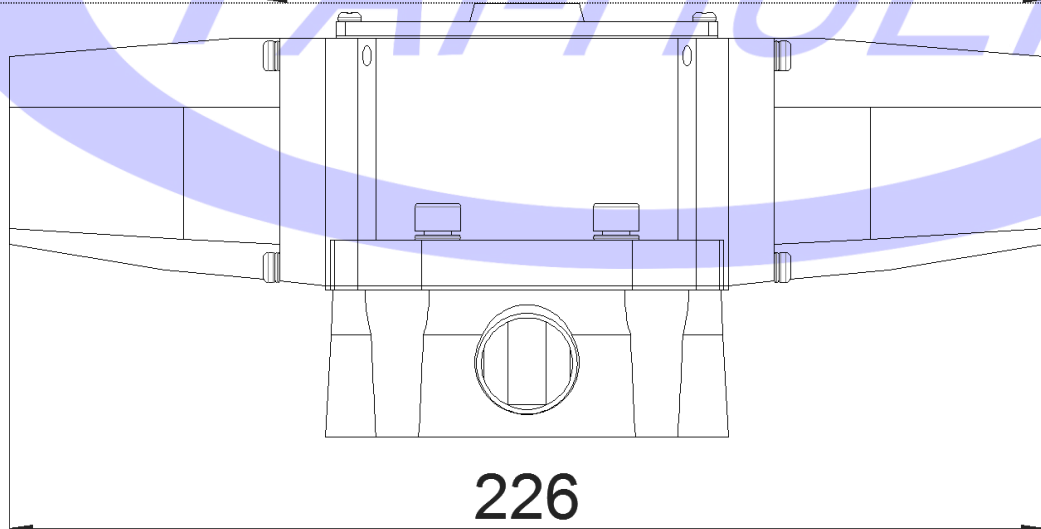

直動式空壓電磁閥 長度重量表

AD15 : 重 1.4 kg

AD25 : 重 1.8 kg

AD35 : 重 1.8 kg

AD 側面示意圖

AS15 : 重 1.3

AS25 : 重 1.7 kg

AS35 : 重 1.7 kg

232

AS 側面示意圖

95

81