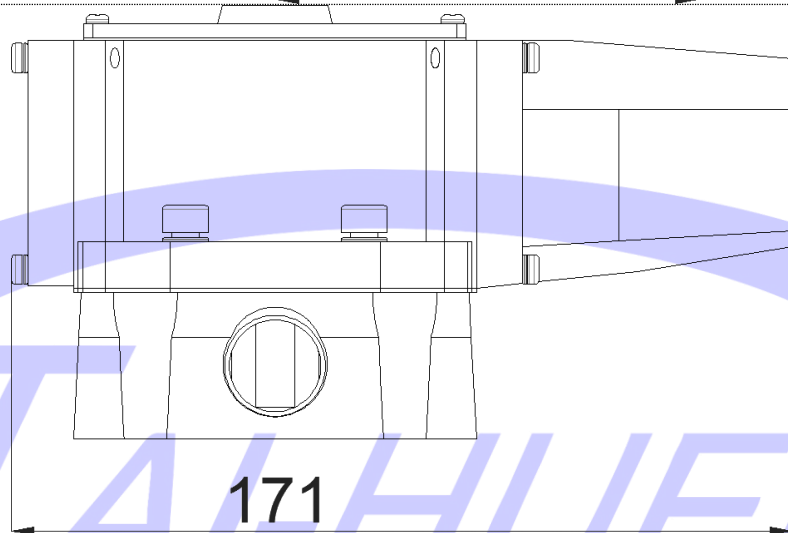

直動式空壓電磁閥 長度重量表

AD15 : 重 1.4 kg

AD25 : 重 1.8 kg

AD35 : 重 1.8 kg

AD 側面示意圖

AS15 : 重 1.3

AS25 : 重 1.7 kg

AS35 : 重 1.7 kg

232

AS 側面示意圖

95

81