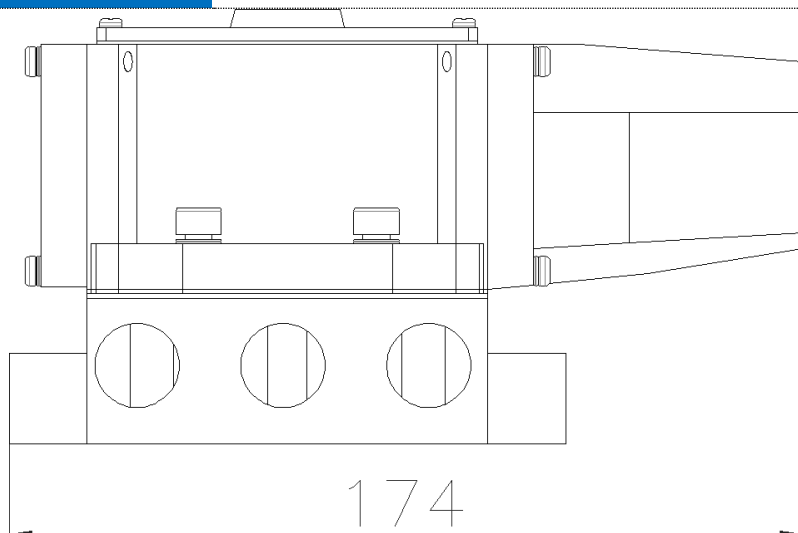

直動式空壓電磁閥 長度重量表

AD15 : 重 1.4 kg

AD25 : 重 1.8 kg

AD35 : 重 1.8 kg

AD 側面示意圖

AS15 : 重 1.3

AS25 : 重 1.7 kg

AS35 : 重 1.7 kg

232

AS 側面示意圖

95

81