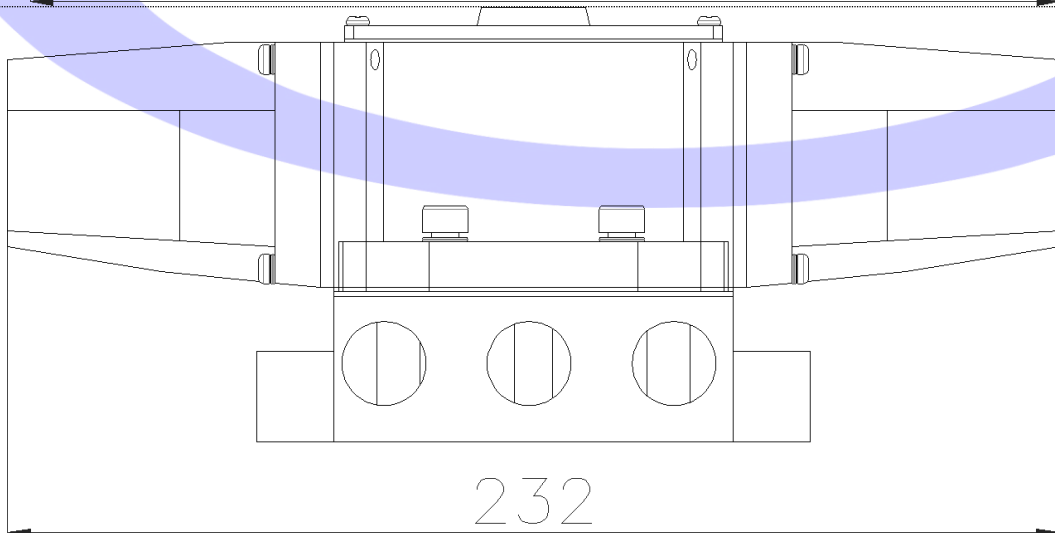

直動式空壓電磁閥 長度重量表

AD15 : 重 1.4 kg

AD25 : 重 1.8 kg

AD35 : 重 1.8 kg

AD 側面示意圖

AS15 : 重 1.3

AS25 : 重 1.7 kg

AS35 : 重 1.7 kg

232

AS 側面示意圖

95

81