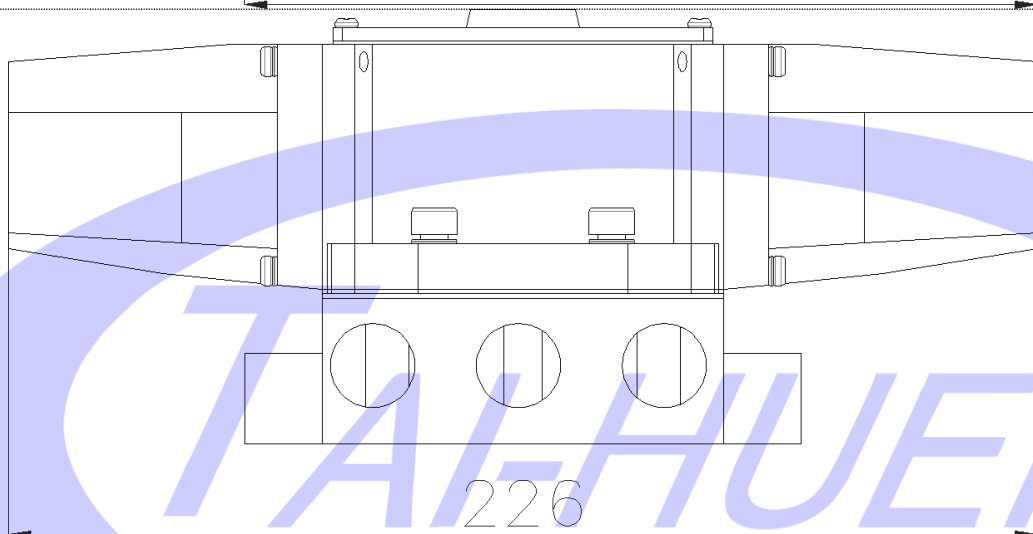

直動式空壓電磁閥 長度重量表

AD15 : 重 1.4 kg

AD25 : 重 1.8 kg

AD35 : 重 1.8 kg

AD 側面示意圖

AS15 : 重 1.3

AS25 : 重 1.7 kg

AS35 : 重 1.7 kg

232

AS 側面示意圖

95

81